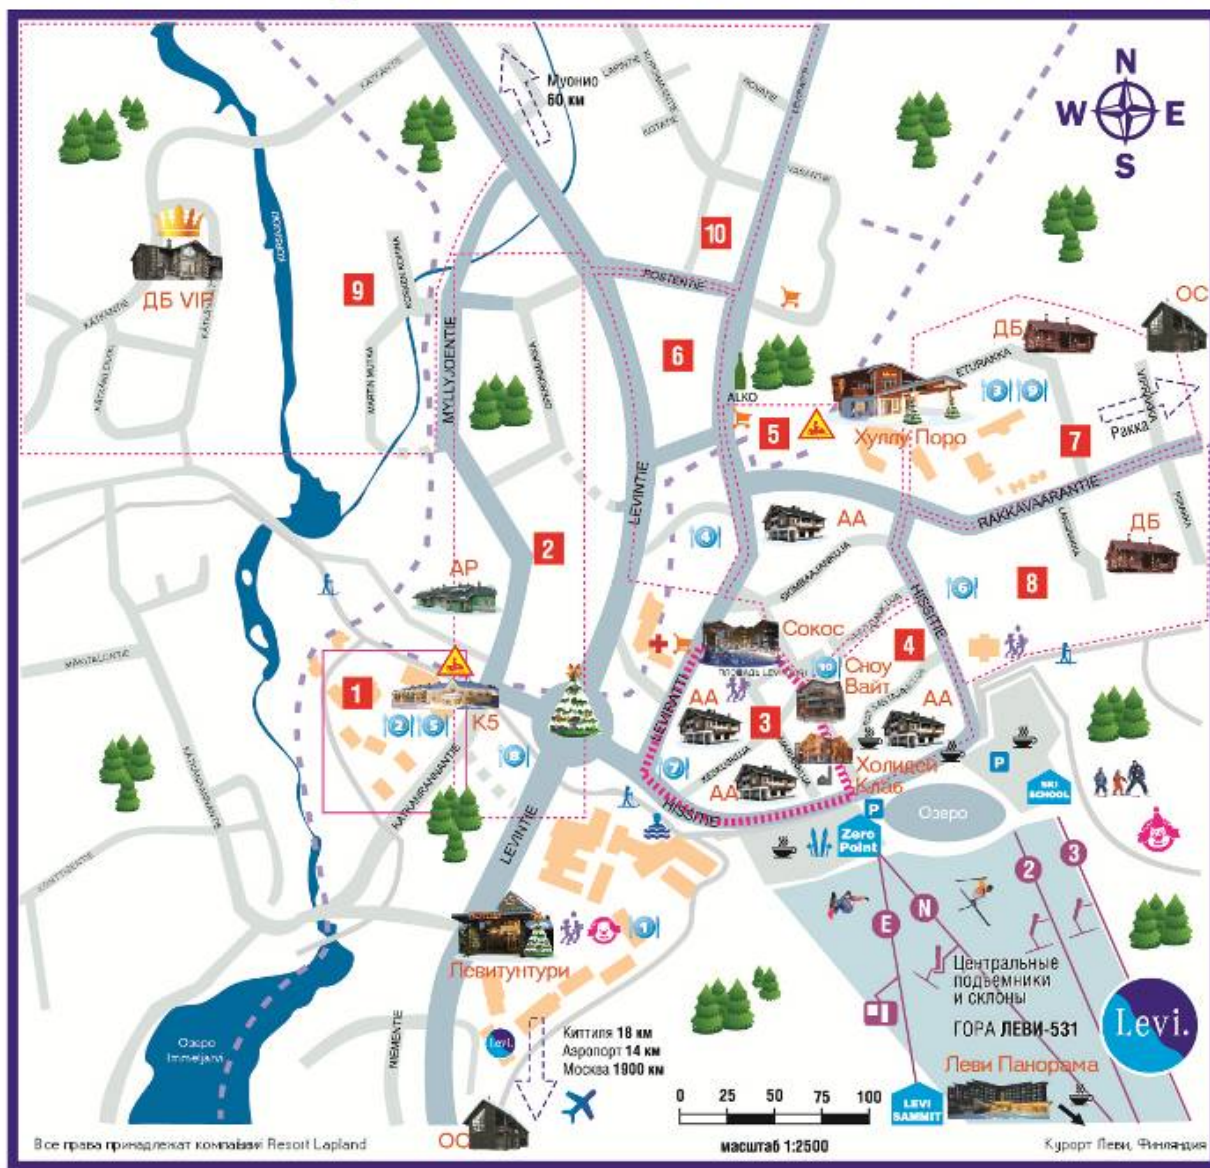

Город: **Леви**

Коттедж / апартамент: **Levin Sirius 1/ Levin Orion 1**

Категория: *********

Количество человек: 6+2

Регион: Центр Леви, вблизи главного склона

Адрес: Tähtitie 2, 99130 Sirkka

Удаленность: Магазин: 0,05 км, ближайший склон: 0,3 км, лыжная трасса: 0,2 км, снегоходная трасса: 0,2 км, гольф: 4,0 км, лыжный автобус: 0,1 км.

Запрещено размещение с домашними животными! Курение запрещено!

КАРТА ЦЕНТРА КУРОРТА ЛЕВИ

	Гостиницы:		Рестораны:		Аэропорт		Центральный пункт аренды снаряжения		Кот горячие квадраты
	Спа-отель Левитунтури		1, 2, 3, 4 в гостиницах		Церковь		Крытый детский развлекательный центр		Трасса для снегоходов
	Хуллу Поро		5 Саамен Камми		Аптека		Детский развлекательный центр под открытым небом		Трасса для равнинных лыж
	Сокас		6 Стейк Хаус		Ночной клуб		Сосновый лес		Главные дороги
	K5		7 Арран		Кресельный подъемник		Водно-оздоровительный центр		Второстепенные и пешеходные дороги
	Леву Панорама		8 Моллон Ая		Бугельный подъемник		Парковка у склонов		
	Бест Вестерн Леви		9 Камми		Кабинный подъемник				
	Сноу Вайт		10 Ресторанный дворик на площади Levintori		Алкогольный магазин				
	Холлидей Клуб Леви		Дуплексы		Супермаркет				
	Представительство принимающей стороны на курорте		Ервеннаые/ИР		Кафе				
	Центральная развязка		Дуплексы Ервеннаые						
			Апартаменты Рядные						
			Апартаменты Альпийские						
			Отдельно-стоящие						